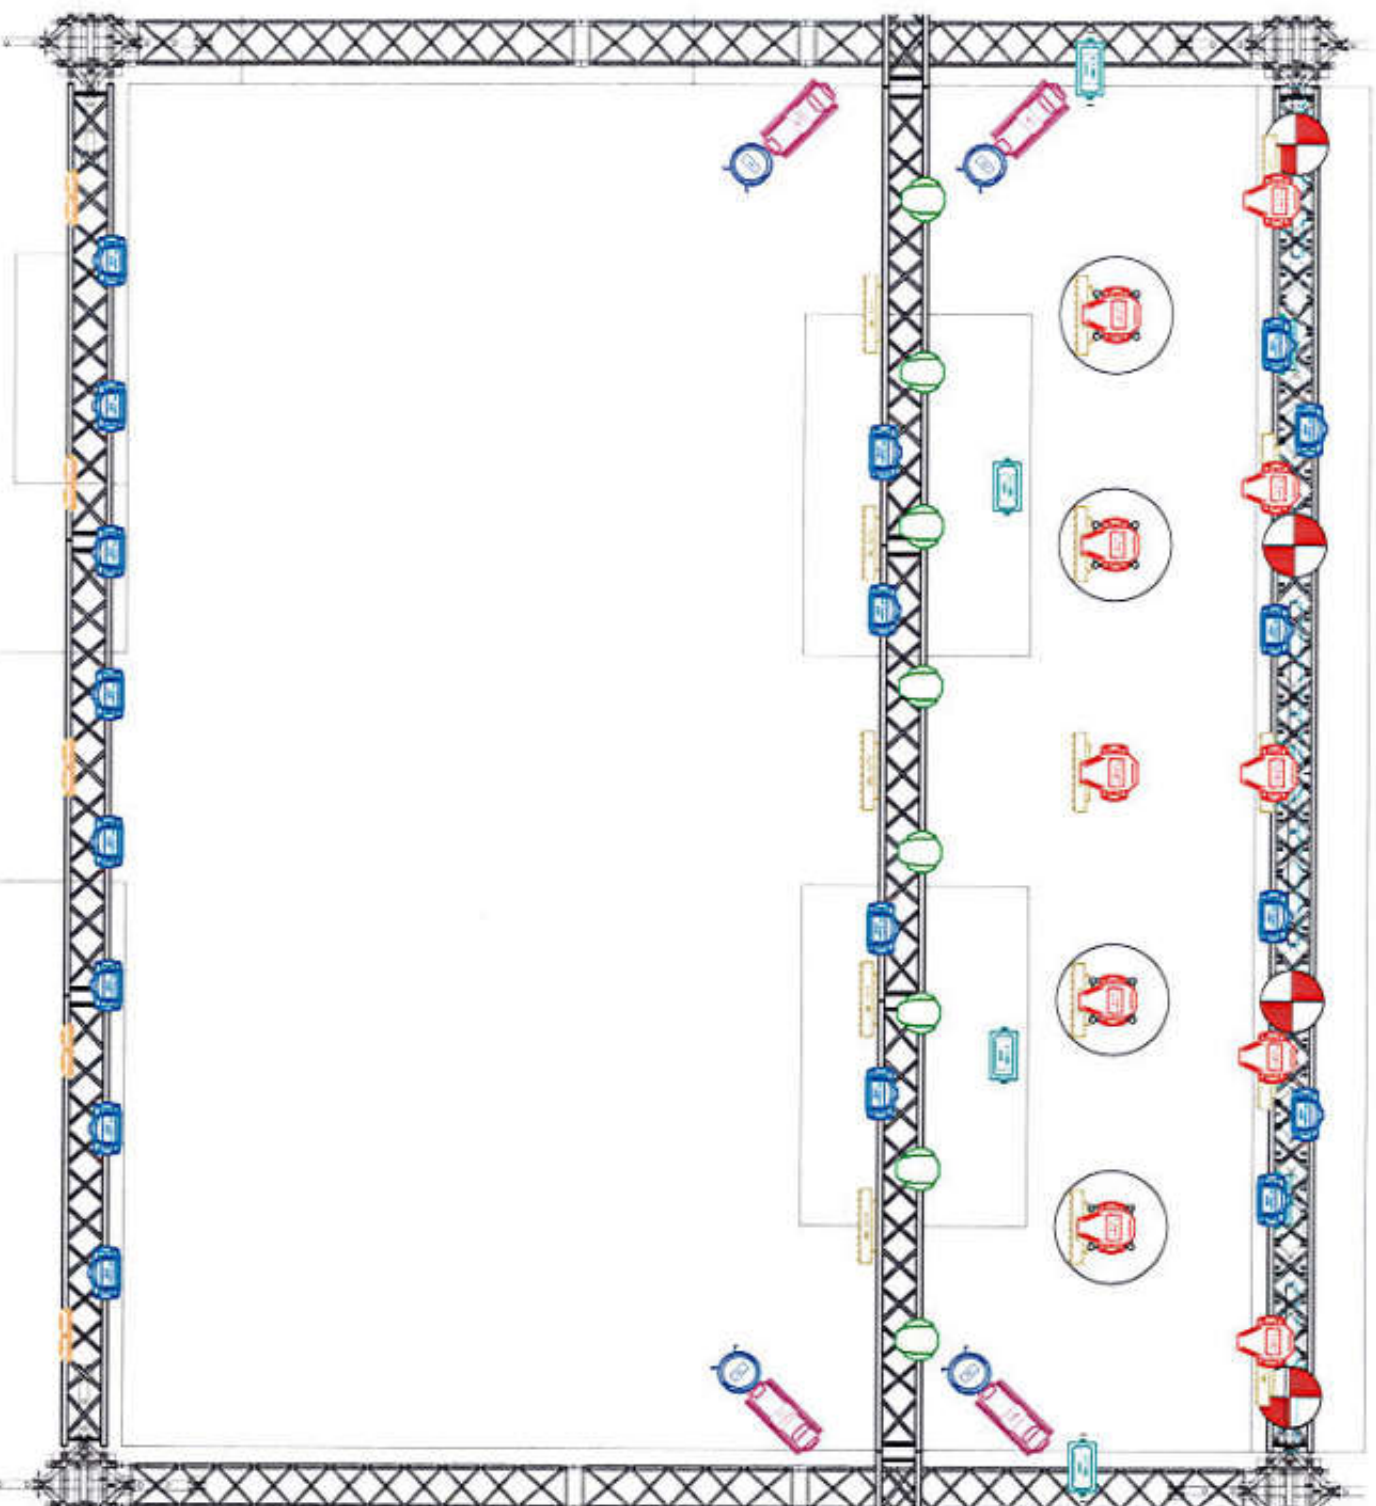

Rider oświetleniowy oraz wizualizacje 2019

KOMBII

	MAC Quantum Profile	10
	MAC Quantum Wash	18
	Robe Robin Pointe	8
	Sunstrip Active 10 ch	15
	Atomic 3000 4ch	7
	Blinder	5
	JEM Ready 365 Hazer	2
	MDG Atmosphere	2
	Fan	4
	Followspot 2500 W (z obsługą)	1
	ChamSys MagicQ MQ100 lub MQ60	1

Jarostaw "DUGI" Schoener

tel: +48 501 069 895

e-mail: dlugilight@wp.pl